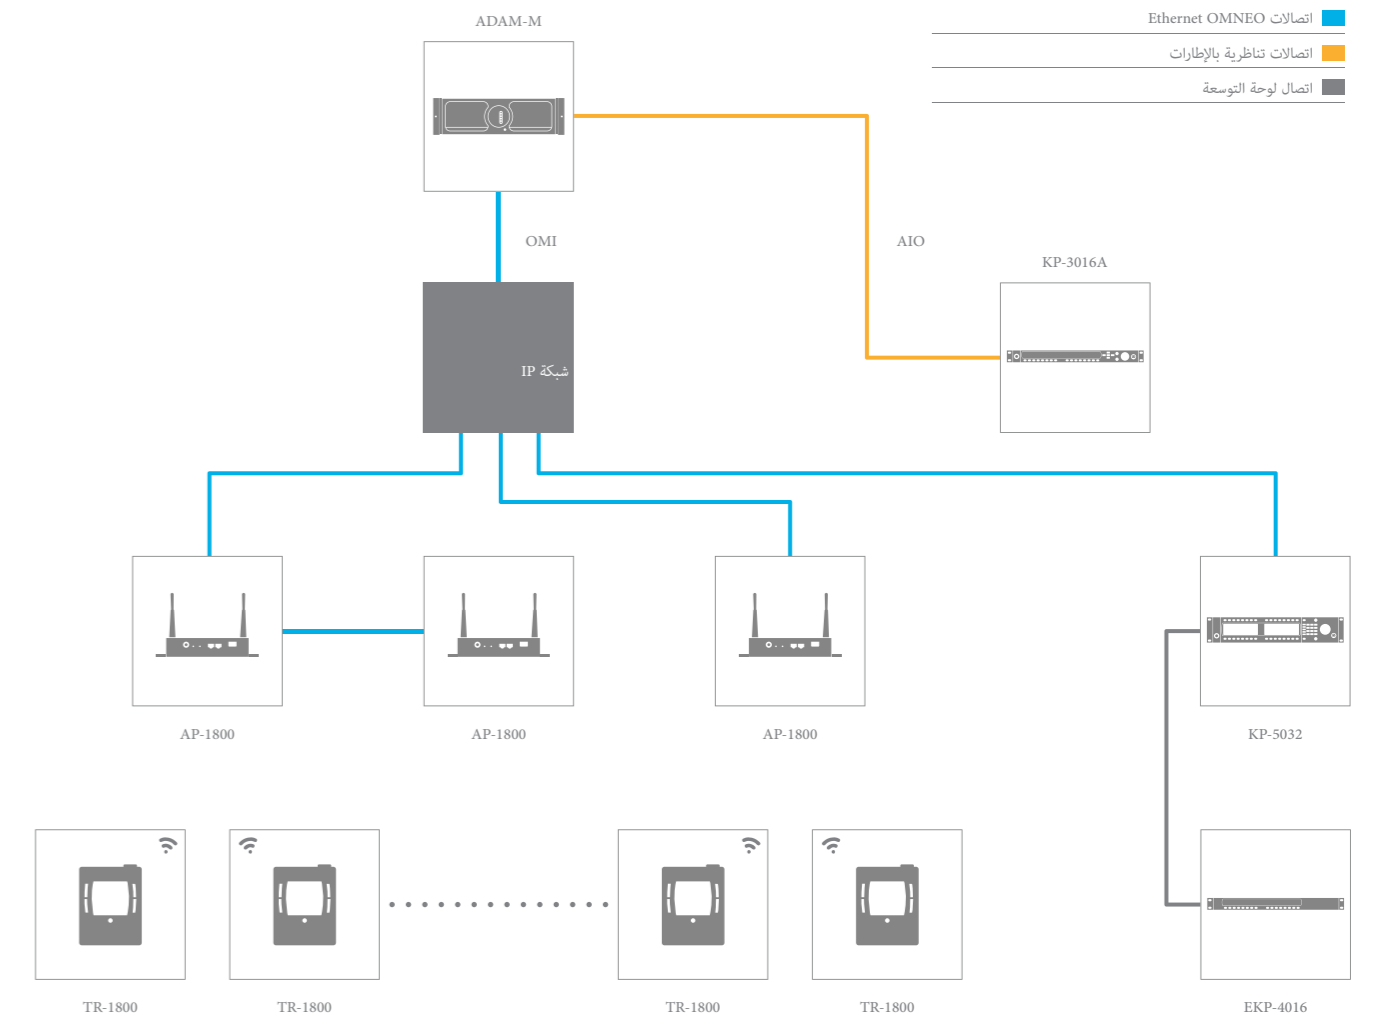

للحصول على مزيد من المعلومات، يمكنك التواصل معنا على info@rtsintercoms.com يُرجى زيار موقع RTS على الويب على العنوان: www.rtsintercoms.com

@rtsintercoms YouTube @rtsintercoms Twitter @rtsintercomssystem LinkedIn @rtsintercoms Facebook

RTS

RTS